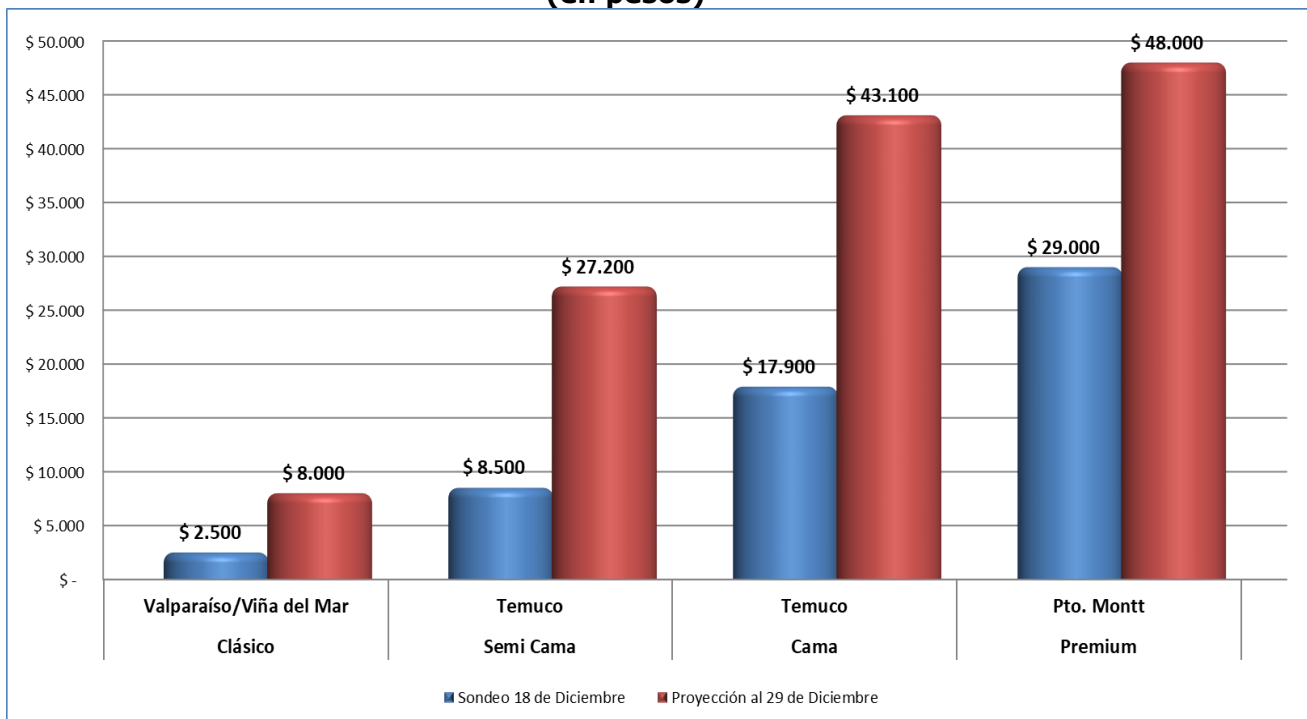

¿Cuánto aumentarán los precios al viernes 29 de diciembre?

El aumento máximo detectado para una misma empresa, destino y tipo de bus fueron de 220% en los tramos: Santiago-Viña del Mar/Valparaíso en bus tipo Clásico de la empresa Tur Bus en horario de la noche, en terminal San Borja, donde el 18 de diciembre costaba $2.500, mientras que el viernes 29 de diciembre tendrá un valor de $8.000, es decir una diferencia de $5.500. Esta alza de precios impactará más de 3 veces al bolsillo de las personas que compren ese día.

Misma alza de 220% o el equivalente a $18.700, se registró en un bus tipo Semi Cama, con destino Santiago-Temuco de la empresa Tur Bus, en todo horario y en el terminal Alameda. El 18 de diciembre costaba $8.500, mientras que el viernes 29 de diciembre los consumidores deberán pagar $27.200 o 3 veces más.

En la presente gráfica se muestran las mayores diferencias por tipo de servicio y destino.

Gráfico N°1
Mayores diferencias porcentuales de precios por tipo de servicio y destino
(en pesos)

Fuente: SERNAC.